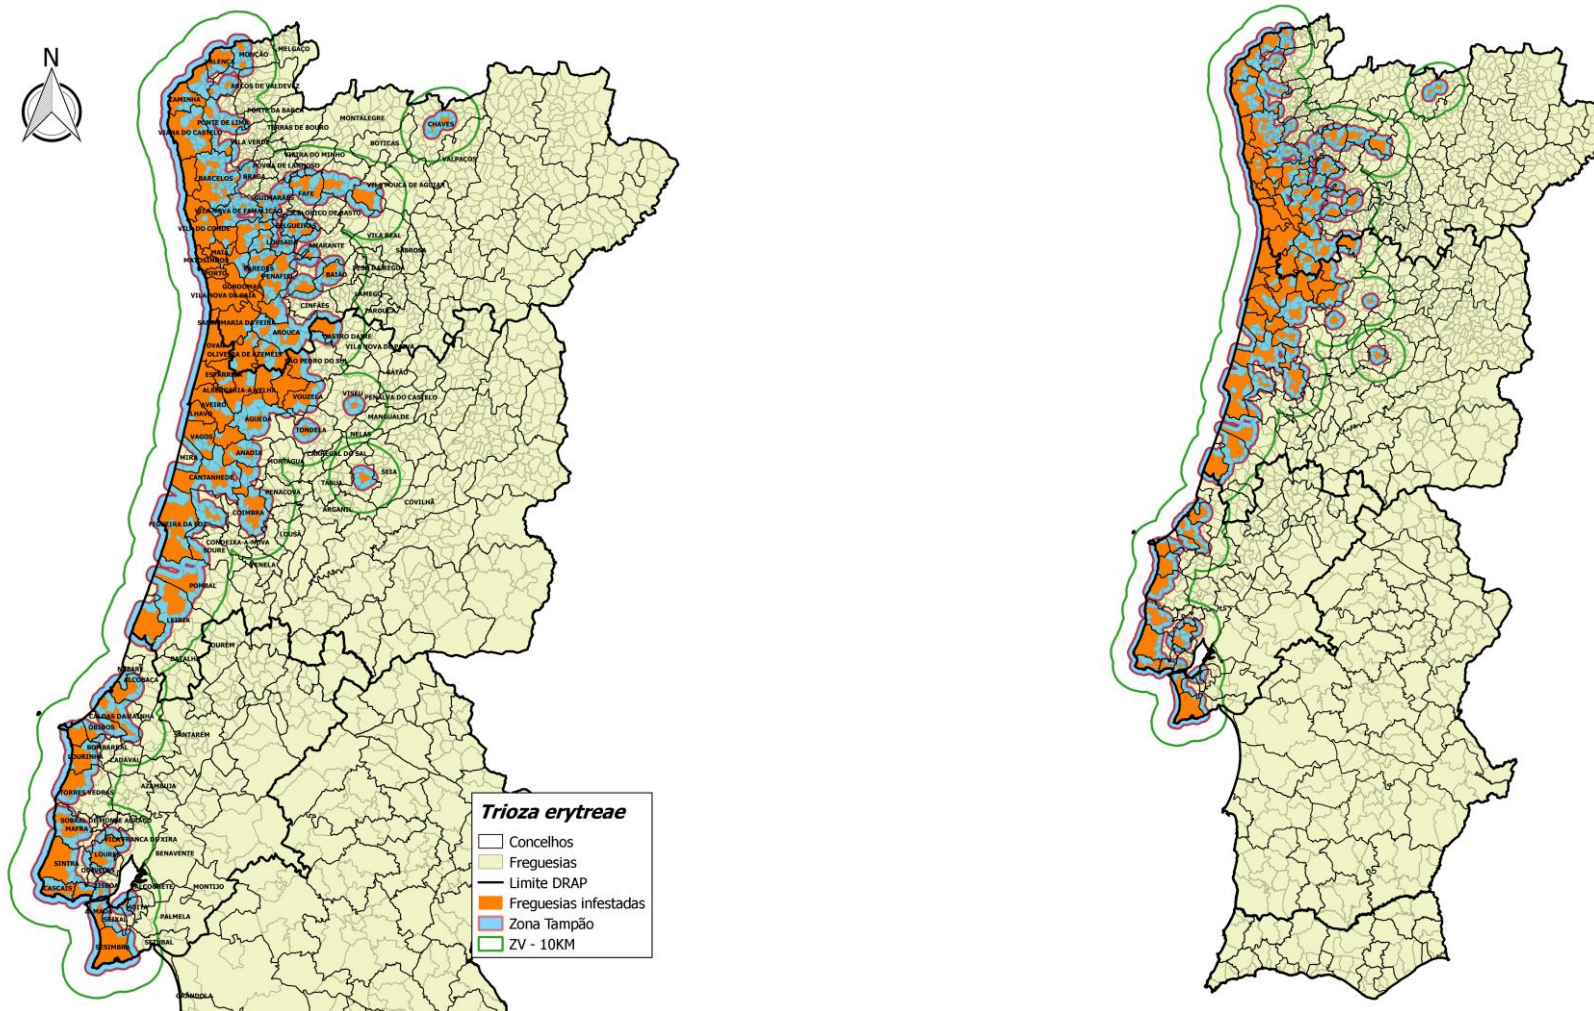

Despacho n.º 22/G/2020

ATUALIZAÇÃO DA ZONA DEMARCADA PARA *Trioza erytrae*

Nos termos e para os efeitos estabelecidos nos números 1 a 3 do artigo 5.º, da Portaria n.º 142/2020, de 17 de junho, que estabelece medidas de proteção fitossanitária adicionais destinadas à erradicação no território nacional do inseto de quarentena *Trioza erytrae* Del Guercio, determino:

1. É atualizada a zona demarcada para a *Trioza erytrae*, integrada pela lista das freguesias infestadas, das freguesias totalmente abrangidas pela zona tampão e das freguesias parcialmente abrangidas pela zona tampão, bem como o mapa da zona demarcada, constantes do Anexo ao presente despacho.
2. Nos termos do n.º 2, do artigo 5.º, da Portaria n.º 142/2020, de 17 de junho, publique-se o presente despacho no sítio da Internet da DGAV.
3. É revogado, pelo presente, o Despacho n.º 21/G/2020, de 17 de junho de 2020.
4. O presente despacho entra em vigor no dia imediatamente seguinte ao da sua publicação.

Lisboa, 24 de junho de 2020

O Diretor Geral,

Fernando Bernardo

ANEXO

Zona Demarcada de *Trioza erytreae* – Freguesias infestadas + Zona Tampão

**Lista das freguesias que constituem a zona demarcada (freguesias infestadas + zona tampão)
Região Norte**